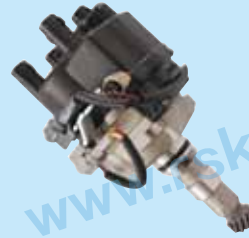

Lexus , LX450 , Land Cruiser ,
93-97

DT-74651

OEM#

DESCRIPTIONS

Toyota -land cruiser 92-88

DT-66010

OEM#

19100-66010

DESCRIPTIONS

TOYOTA 1FZ-F

TOYOTA DISTRIBUTOR

DT-11430
OEM#
19020-11430
DESCRIPTIONS
Toyota 4EFE

DT-75011
OEM#
19050-75011
DESCRIPTIONS
Toyota 1RZE

DT-78122-71
OEM#
19030-78122-71
DESCRIPTIONS

DT-76042
OEM#
19020-76042/19020-75031
DESCRIPTIONS